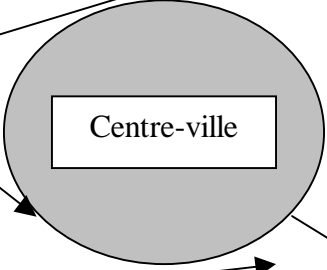

Vers Nîmes

Le Rhône

Vers Lyon / Carpentras

Sortie autoroute
Avignon nord

Centre-ville

Sortie Pont
des 2 Eaux

Clinique
Urbain V

Centre
commercial

Salle du Moulin
Parc Chico Mendes
Allée clos de la Sacristie
Rue G. Braque

Av. P. Sénard

Rocade C. De Gaulle

Route de Marseille

Itinéraire à partir de la clinique Urbain V (600 m. arrivée en 2 minutes) :

- Prendre le rond point en direction du centre commercial
- Au second rond point prendre à gauche rue Cassin sur 10 m
- Tourner à droite pour contourner le centre commercial (rue Hauriou puis Erevan)
- Prendre à droite rue Manouchian et se garer sur le parking arrière du centre commercial
- Dans le parc, prendre l'allée de platane et la salle est au fond à gauche